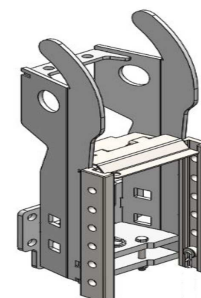

Solis řada Kompakt 16 - 20 - 22 - 26

Solis 16, 20, 22, 26; W 200

Cena: 430,- EUR 00.373.00.0

Solis 26(9+9), 26 HST; W 200

Cena: 500,- EUR 00.374.00.2

Tažná tyč

Cena: 245,- EUR 10.820.402.0

Tažná tyč i s K-50

Cena: 245,- EUR 10.820.4020.1

Koule K-50

Cena: 440,- EUR 00.508.21.0

Hubice mechanická s kolíkem ø 30 mm

Cena: 457,- EUR 05.2009.260

Hubice automatická s kolíkem ø 30 mm

Cena: 618,- EUR 05.2007.00