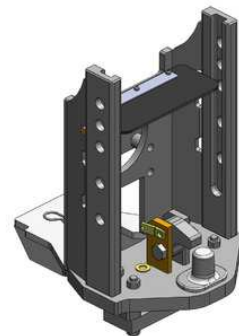

Valtra A65-95, 600-900, 365-865

Konzola standardní, 8 poloh, W330

Cena: **668,- EUR** 00.141.02.0

Konzola kompatibilní s hákem, W295, (S 32)

Cena: **668,- EUR** 00.141.12.0

Konzola s pitonfixem a tažnou tyčí, W330

Cena: **1 292,- EUR** 00.141.72.0

Konzola s koulí K-80 a tažnou tyčí, W330

Cena: **1 727,- EUR** 00.141.82.0

Valtra A65-95, 600-900, 365-865

Koule K-80 pro konzolu, dvoudílná

W330:	920,- EUR	07.6330.42
W295:	1 077,- EUR	03.6295.42