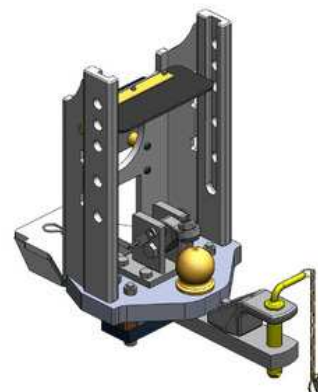

Valtra A65-95, 600-900, 365-865

Konzola standardní, 8 poloh, W330

Cena: **668,- EUR** 00.141.02.0

Konzola kompatibilní s hákem, W295, (S 32)

Cena: **668,- EUR** 00.141.12.0

Konzola s pitonfixem a tažnou tyčí, W330

Cena: **1 292,- EUR** 00.141.72.0

Konzola s koulí K-80 a tažnou tyčí, W330

Cena: **1 727,- EUR** 00.141.82.0

Valtra A65-95, 600-900, 365-865

Koule K-80 pro konzolu, dvoudílná

W330:	920,- EUR	07.6330.42
W295:	1 077,- EUR	03.6295.42