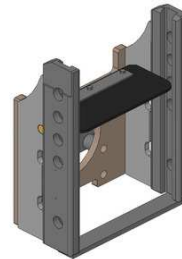

Valtra A65-95, 600-900, 365-865

Konzola standardní, 8 poloh, W330

Cena: **668,- EUR** 00.141.02.0

Konzola kompatibilní s hákem, W295, (S 32)

Cena: **668,- EUR** 00.141.12.0

Konzola s pitonfixem a tažnou tyčí, W330

Cena: **1 292,- EUR** 00.141.72.0

Konzola s koulí K-80 a tažnou tyčí, W330

Cena: **1 727,- EUR** 00.141.82.0

Valtra A65-95, 600-900, 365-865

Koule K-80 pro konzolu, dvoudílná

W330:	920,- EUR	07.6330.42
W295:	1 077,- EUR	03.6295.42