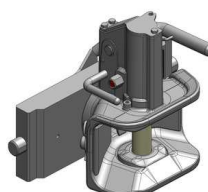

Hubice automatická s kolíkem ø 30 mm

W330:	780,- EUR	03.3301.021

W295:	901,- EUR	03.2951.021