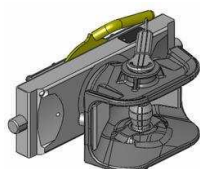

Pitonfix pro konzolu, jednodílný, neautomatické zajištění

W330:	580,- EUR	05.6330.16
--------------	------------------	------------

Koule K-50 pro konzolu

W330:	640,- EUR	07.7330.04
W295:	640,- EUR	03.7295.04

Hubice mechanická s kolíkem ø 30 nebo 38 mm

W330:	543,- EUR	03.3305.06
--------------	------------------	------------

W295:	470,- EUR	03.2955.03
--------------	------------------	------------

Hubice automatická s kolíkem ø 30 mm