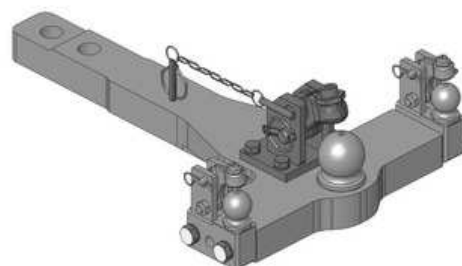

Valtra S 232-352, S 233-353

**Spodní plato s koulí K-80 do originální konzoly z výroby,
pro traktory od v.č. U294040, dvoupolohové, vč. nuceného řízení**

Cena: 2 075,- EUR 00.960.578.0

**Spodní plato s koulí K-80 do originální konzoly z výroby,
pro traktory od v.č. U294040, třípolohové**

Cena: 1 694,- EUR 00.960.579.1

**Spodní plato s koulí K-80, dvoupolohové,
do r.v. jaro 2010**

Cena: 1 653,- EUR 00.960.3133.0

**Spodní plato s koulí K-80,
do r.v. jaro 2010**

Cena: 1 040,- EUR 00.960.313.0

Valtra S 232-352, S 233-353

**Spodní plato s pitonfixem, do originální konzoly z výroby,
pro traktory od výr. č. U294040**

Cena: 370,- EUR 00.961.170.1

**Spodní plato s pitonfixem, upravit
do r.v. jaro 2010**

Cena: 848,- EUR 00.961.046.0

Oboustranné nucené řízení pro dvoupolohové plato 00.960.3133.0, v zasunutém stavu

Cena: 787,- EUR 00.520.60.1

Oboustranné nucené řízení pro dvoupolohové plato 00.960.3133.0, ve vysunutém stavu