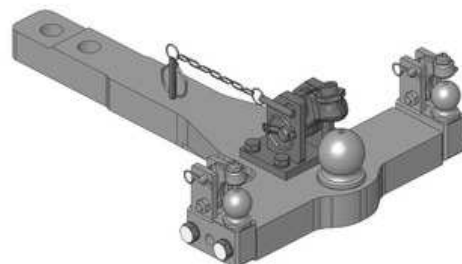

## Valtra S 232-352, S 233-353

**Spodní plato s koulí K-80 do originální konzoly z výroby,  
pro traktory od v.č. U294040, dvoupolohové, vč. nuceného řízení**

**Cena: 1 868,- EUR** 00.960.578.0

**Spodní plato s koulí K-80 do originální konzoly z výroby,  
pro traktory od v.č. U294040, třípolohové**

**Cena: 1 524,- EUR** 00.960.579.1

**Spodní plato s koulí K-80, dvoupolohové,  
do r.v. jaro 2010**

**Cena: 1 653,- EUR** 00.960.3133.0

**Spodní plato s koulí K-80,  
do r.v. jaro 2010**

**Cena: 1 040,- EUR** 00.960.313.0

## Valtra S 232-352, S 233-353

**Spodní plato s pitonfixem, do originální konzoly z výroby,  
pro traktory od výr. č. U294040**

**Cena: 370,- EUR** 00.961.170.1

**Spodní plato s pitonfixem, upravit  
do r.v. jaro 2010**

**Cena: 848,- EUR** 00.961.046.0

**Oboustranné nucené řízení pro dvoupolohové plato 00.960.3133.0, v zasunutém stavu**

**Cena: 787,- EUR** 00.520.60.1

**Oboustranné nucené řízení pro dvoupolohové plato 00.960.3133.0, ve vysunutém stavu**