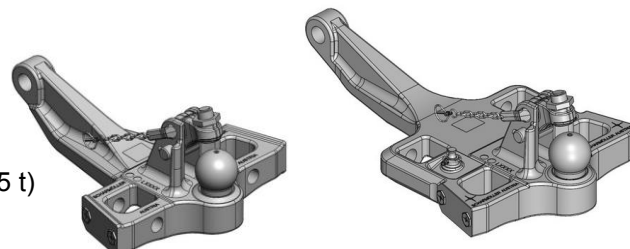

Valtra S 274-394

Spodní plato s koulí K-80

Cena: 1 320,- EUR
1 660,- EUR

11.960.319.2 (krátké, 4 t)
00.960.3190.3 (dlouhé, 3,5 t)

Nucené řízení s K-50

Cena 1 ks: 417,- EUR

00.520.52.2

Spodní plato s koulí K-80

Cena: 1 714,- EUR

00.960.571.0

Spodní plato s koulí K-80

Cena: 2 625,- EUR

00.964.573.0

Valtra S 274-394

Konzola standardní, W390

Cena: 826,- EUR 00.126.05.0

Spodní plato s K-80 pro konzolu Scharmüller (!)

Cena: 1 588,- EUR 00.960.308.0

Spodní plato s pitonfixem (k přizpůsobení) pro konzolu Scharmüller (!)

Cena: 848,- EUR 00.961.046.0

Oboustranné nucené řízení s K-50 pro spodní plato s K-80

Cena: 787,- EUR 00.521.0322.0

Valtra S 274-394

Koule K-80 do konzoly, jednodílná, svislé zatížení 4 t, vyosení 77 mm

Cena: 1 090,- EUR 05.6390.46-Š

Nucené řízení:

levé 381,- EUR 00.520.67.0

pravé 381,- EUR 00.520.66.0