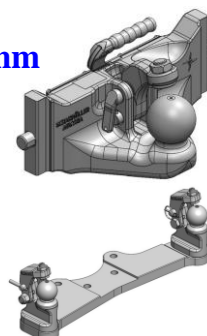

Spodní plato s K-80 pro konzolu Scharmüller (!)

Cena: 1 588,- EUR 00.960.308.0

Spodní plato s pitonfixem (k přizpůsobení) pro konzolu Scharmüller (!)

Cena: 848,- EUR 00.961.046.0

Oboustranné nucené řízení s K-50 pro spodní plato s K-80

Cena: 787,- EUR 00.521.0322.0

Valtra S 274-394

Koule K-80 do konzoly, jednodílná, svislé zatížení 4 t, vyosení 77 mm

Cena: 1 090,- EUR 05.6390.46-Š

Nucené řízení:

levé 381,- EUR 00.520.67.0

pravé 381,- EUR 00.520.66.0

Koule K-80 do konzoly, jednodílná, svislé zatížení 4 t, vyosení 125 mm

Cena: 980,- EUR 05.6390.68-Š

Nucené řízení oboustranné

Cena: 787,- EUR 00.522.26.0

Koule K-80 do konzoly, dvoudílná, svislé zatížení 3 t, vyosení 163 mm