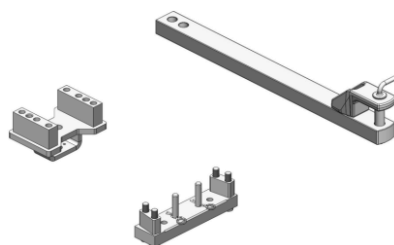

Konzola s koulí K-80, W390

Cena: 1 824,- EUR 00.126.80.1

Konzola s pitonfixem, W390

Cena: 1 225,- EUR 00.126.70.1

Tažná tyč

Cena: 344,- EUR 10.820.930.0 (Cat. 2)

Sada držáků tažné tyče nebo spodního plata

Cena: 468,- EUR 00.826.70.0

Spodní plato s K-80 pro konzolu Scharmüller (!)

Cena: 1 588,- EUR 00.960.308.0

Spodní plato s pitonfixem (k přizpůsobení) pro konzolu Scharmüller (!)

Cena: 848,- EUR 00.961.046.0

Oboustranné nucené řízení s K-50 pro spodní plato s K-80

Cena: 787,- EUR 00.521.0322.0

Valtra S 274-394

Koule K-80 do konzoly, jednodílná, svislé zatížení 4 t, vyosení 77 mm

Cena: 1 090,- EUR 05.6390.46-Š

Nucené řízení:

levé 381,- EUR 00.520.67.0

pravé 381,- EUR 00.520.66.0