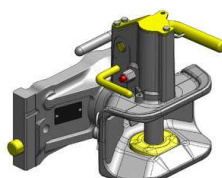

Hubice automatická s kolíkem ø 30 mm

Cena: 840,- EUR 05.3111.221

Cena: 780,- EUR 03.3351.221