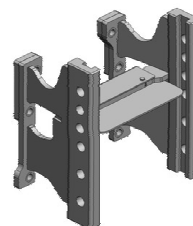

## Valtra série A4 74-134, A5 75-135

**Konzola standardní,  
s přípravou na tažnou tyč nebo spodní plato, W335**

**Cena: 981,- EUR** 00.224.02.1

**Konzola krátká, kompatibilní s hákem, W335**

**Cena: 668,- EUR** 00.224.10.0

**Konzola s koulí K-80, W330 (!!!)**

**Cena: 1 756,- EUR** 00.224.80.0

**Tažná tyč**

**Cena: 296,- EUR** 10.820.486.0

**Spodní plato s koulí K-80**

**Cena: 1 180,- EUR** 00.960.649.0

**Spodní plato s K-80, pro originál konzolu s pitonfixem**