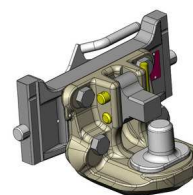

Pitonfix pro konzolu, dvoudílný

Cena: 864,- EUR 05.7311.420 + 00.671.04.0
730,- EUR 07.6335.32