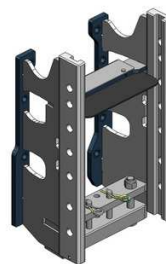

## Valtra série A4 74-134, A5 75-135

**Konzola standardní,  
s přípravou na tažnou tyč nebo spodní plato, W335**

**Cena: 981,- EUR** 00.224.02.1

**Konzola krátká, kompatibilní s hákem, W335**

**Cena: 668,- EUR** 00.224.10.0