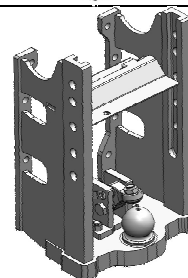

## Valtra série A4 74-134, A5 75-135

**Konzola standardní,  
s přípravou na tažnou tyč nebo spodní plato, W335**

**Cena: 981,- EUR** 00.224.02.1

**Konzola krátká, kompatibilní s hákem, W335**

**Cena: 668,- EUR** 00.224.10.0

**Konzola s koulí K-80, W330 (!!!)**

**Cena: 1 756,- EUR** 00.224.80.0

**Tažná tyč**

**Cena: 296,- EUR** 10.820.486.0

**Spodní plato s koulí K-80**

**Cena: 1 180,- EUR** 00.960.649.0

**Spodní plato s K-80, pro originál konzolu s pitonfixem**