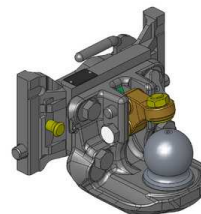

Valtra série A4 74-134, A5 75-135

Podle šířky konzoly 311 nebo 335 mm, si zvolte správné objednací číslo závěsu.

Koule K-80 pro konzolu, dvoudílná

Cena: 920,- EUR 05.6311.420
07.6335.42