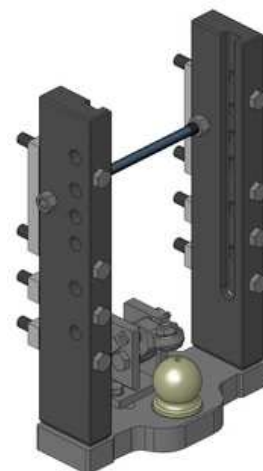

### Konzola s koulí K-80, W325

pro modely 6000, 6010, 6020, 6030, 7000, 7010, 7020, 7030,  
6.090-6.195M, 6.105-6.210R, 6R110-6R165, 6R185

Cena: **850,- EUR** 00.158.80.0 **k dispozici 1 ks**

tento typ drážek

### Hubice mechanická s kolíkem $\varnothing$ 30 nebo 38 mm, W325

Cena: **400,- EUR** 05.3255.88 **k dispozici 1 ks**  
**barva černá**

tento typ drážek

### Spodní plato s pitonfixem

pro modely 8000, 8010, 8020, 8030, 8R Tier 3 a 3b  
(sdělte  $\varnothing$  zajišťovacího čepu)

Cena: **932,- EUR** 00.961.406.1 **k dispozici 1 ks**