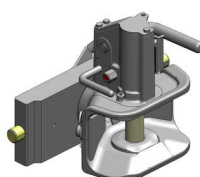

Hubice automatická s kolíkem ø 30 mm

Cena: 780,- EUR
03.3301.121