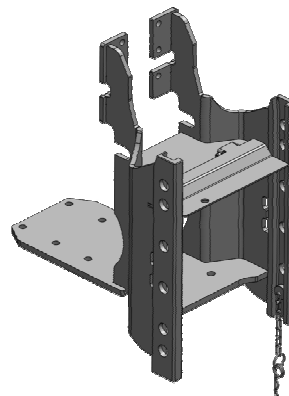

Yanmar YT 347-359

Konzola W 330

Cena: **668,- EUR** 00.382.00.0

Držák vč. tažné tyče

Cena: **885,- EUR** 00.807.50.0-SET

Tažná tyč do konzoly krátká, zatížení 1600 kg

Cena: **653,- EUR** 00.833.00.0

Yanmar YT 347-359

Koule K-80 pro konzolu, dvoudílná

Cena: 920,- EUR 07.6330.42

Koule K-80 pro konzolu, jednodílná, bez automatického zajištění, svislé zatížení 4 t

Cena: 740,- EUR 05.6330.51

Pitonfix pro konzolu, dvoudílný

Cena: 730,- EUR 07.6330.32

Pitonfix pro konzolu, jednodílný, bez automatického zajištění

Cena: 580,- EUR 05.6330.16

Koule K-50 pro konzolu

Cena: 640,- EUR 07.7330.04

Hubice mechanická s kolíkem ø 30 nebo ø 38 mm