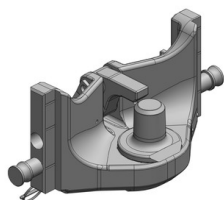

Cena: 840,- EUR

05.6314.51

Koule K-80 do konzoly, dvoudílná

Cena: 970,- EUR

07.6314.42

**Pitonfix do konzoly, jednodílný,
neautomatické zajištění**

Cena: 580,- EUR

05.6314.16

Pitonfix K-80 do konzoly, dvoudílný

Cena: 865,- EUR

07.6314.32

Koule K-50 do konzoly

Cena: 640,- EUR

07.7314.03

Zetor Crystal 150-160-170

**Robustní
mechanická hubice
s kolíkem ø 30 nebo 38 mm**