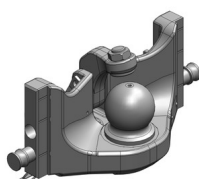

Koule K-80 do konzoly, jednodílná, neautomatické zajištění, svislé zatížení 4 t

Cena: **740,- EUR** 05.6330.51