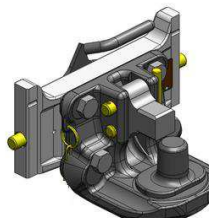

Cena: 840,- EUR

05.6314.51

Koule K-80 do konzoly, dvoudílná

Cena: 970,- EUR

07.6314.42

**Pitonfix do konzoly, jednodílný,
neautomatické zajištění**

Cena: 580,- EUR

05.6314.16

Pitonfix K-80 do konzoly, dvoudílný

Cena: 865,- EUR

07.6314.32

Koule K-50 do konzoly

Cena: 640,- EUR

07.7314.03

Zetor Crystal 150-160-170

**Robustní
mechanická hubice
s kolíkem ø 30 nebo 38 mm**