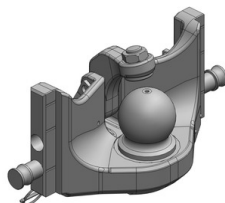

Cena: 780,- EUR

03.3301.021

**Hubice automatická
s kolíkem \varnothing 38 mm**

Cena: 780,- EUR

03.3303.221

Závěsy vhodné pro originální konzolu (CBM) Zetor Crystal

**Koule K-80 do konzoly, jednodílná,
neautomatické zajištění, svislé zatížení 4 t**

Cena: 840,- EUR

05.6314.51

Koule K-80 do konzoly, dvoudílná

Cena: 970,- EUR

07.6314.42

**Pitonfix do konzoly, jednodílný,
neautomatické zajištění**

Cena: 580,- EUR

05.6314.16