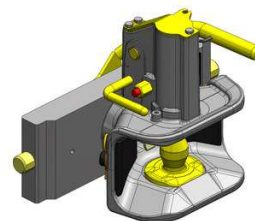

Cena: 780,- EUR

03.3301.021

**Hubice automatická
s kolíkem \varnothing 38 mm**

Cena: 780,- EUR

03.3303.221

Závěsy vhodné pro originální konzolu (CBM) Zetor Crystal

**Koule K-80 do konzoly, jednodílná,
neautomatické zajištění, svislé zatížení 4 t**

Cena: 840,- EUR

05.6314.51

Koule K-80 do konzoly, dvoudílná

Cena: 970,- EUR

07.6314.42

**Pitonfix do konzoly, jednodílný,
neautomatické zajištění**

Cena: 580,- EUR

05.6314.16