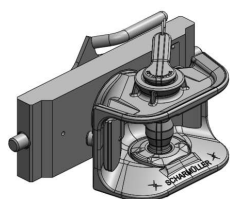

Zetor Crystal 150-160-170

**Robustní
mechanická hubice
s kolíkem ø 30 nebo 38 mm**

Cena: 543,- EUR
03.3145.06