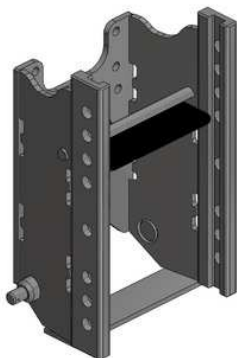

Zetor Crystal 150-160-170

Konzola rychloposuvná, 8 poloh

Cena: **668,- EUR** 00.291.00.1

Konzola rychloposuvná dole s koulí K-80

Cena: **1 824,- EUR** 00.291.80.0

Koule K-80 do konzoly, jednodílná, neautomatické zajištění, svislé zatížení 4 t

Cena: **740,- EUR** 05.6330.51

Koule K-80 do konzoly, dvoudílná

Cena: **920,- EUR** 07.6330.42

Pitonfix do konzoly, jednodílný neautomatické zajištění

Cena: **580,- EUR** 05.6330.16

Pitonfix do konzoly, dvoudílný

Cena: **730,- EUR** 07.6330.32

Koule K-50 do konzoly

Cena: **640,- EUR** 07.7330.04

Zetor Crystal 150-160-170

**Hubice mechanická
s kolíkem \varnothing 30 nebo 38 mm**

Cena: 543,- EUR

03.3305.06

**Hubice automatická
s kolíkem \varnothing 30 mm**

Cena: 780,- EUR

03.3301.021

**Hubice automatická
s kolíkem \varnothing 38 mm**

Cena: 780,- EUR

03.3303.221

Závěsy vhodné pro originální konzolu (CBM) Zetor Crystal

**Koule K-80 do konzoly, jednodílná,
neautomatické zajištění, svislé zatížení 4 t**