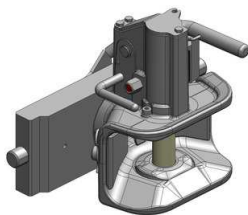

Cena: **730,- EUR** 07.6330.32

Koule K-50 do konzoly

Cena: **640,- EUR** 07.7330.04

Zetor Crystal 150-160-170

**Hubice mechanická
s kolíkem \varnothing 30 nebo 38 mm**

Cena: 543,- EUR

03.3305.06

**Hubice automatická
s kolíkem \varnothing 30 mm**

Cena: 780,- EUR

03.3301.021

**Hubice automatická
s kolíkem \varnothing 38 mm**

Cena: 780,- EUR

03.3303.221

Závěsy vhodné pro originální konzolu (CBM) Zetor Crystal

**Koule K-80 do konzoly, jednodílná,
neautomatické zajištění, svislé zatížení 4 t**