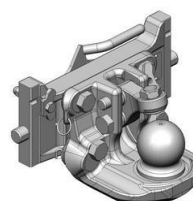

Koule K-80 do konzoly, dvoudílná

Cena: **920,- EUR** 07.6330.42