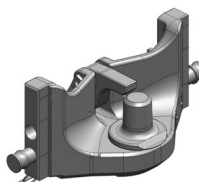

Pitonfix do konzoly, jednodílný neautomatické zajištění

Cena: **580,- EUR** 05.6330.16