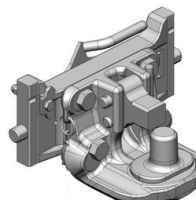

Cena: **730,- EUR** 07.6330.32

Koule K-50 do konzoly

Cena: **640,- EUR** 07.7330.04

Zetor Crystal 150-160-170

**Hubice mechanická
s kolíkem \varnothing 30 nebo 38 mm**

Cena: 543,- EUR

03.3305.06

**Hubice automatická
s kolíkem \varnothing 30 mm**

Cena: 780,- EUR

03.3301.021

**Hubice automatická
s kolíkem \varnothing 38 mm**

Cena: 780,- EUR

03.3303.221

Závěsy vhodné pro originální konzolu (CBM) Zetor Crystal

**Koule K-80 do konzoly, jednodílná,
neautomatické zajištění, svislé zatížení 4 t**