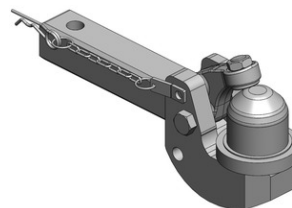

Cena: 543,- EUR
03.3145.06

**Robustní
automatická hubice
s kolíkem ø 30 mm**

Cena: 901,- EUR
03.3141.221

**Robustní
automatická hubice
s kolíkem ø 38 mm**

Cena: 901,- EUR
03.3143.221

Vložka s koulí K-80 do háku

Cena: 1 120,- EUR 00.421.12.2

Oboustranné nucené řízení s K-50, pro vložku s koulí K-80

Cena: 813,- EUR 00.520.33.0