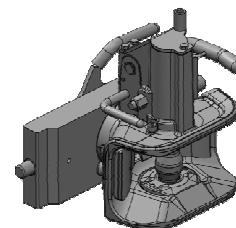

Cena: 543,- EUR
03.3145.06

**Robustní
automatická hubice
s kolíkem ø 30 mm**

Cena: 901,- EUR
03.3141.221

**Robustní
automatická hubice
s kolíkem ø 38 mm**

Cena: 901,- EUR
03.3143.221

Vložka s koulí K-80 do háku