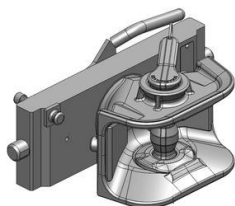

Cena: **730,- EUR** 07.6330.32

Koule K-50 do konzoly

Cena: **640,- EUR** 07.7330.04

Zetor Crystal 150-160-170

**Hubice mechanická
s kolíkem \varnothing 30 nebo 38 mm**

Cena: 543,- EUR

03.3305.06

**Hubice automatická
s kolíkem \varnothing 30 mm**

Cena: 780,- EUR

03.3301.021

**Hubice automatická
s kolíkem \varnothing 38 mm**

Cena: 780,- EUR

03.3303.221

Závěsy vhodné pro originální konzolu (CBM) Zetor Crystal

**Koule K-80 do konzoly, jednodílná,
neautomatické zajištění, svislé zatížení 4 t**