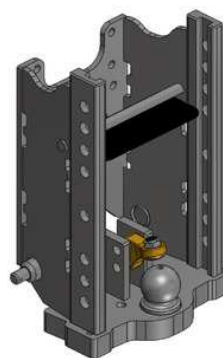

Zetor Crystal 150-160-170

Konzola rychloposuvná, 8 poloh

Cena: **668,- EUR** 00.291.00.1

Konzola rychloposuvná dole s koulí K-80

Cena: **1 824,- EUR** 00.291.80.0

Koule K-80 do konzoly, jednodílná, neautomatické zajištění, svislé zatížení 4 t

Cena: **740,- EUR** 05.6330.51

Koule K-80 do konzoly, dvoudílná

Cena: **920,- EUR** 07.6330.42

Pitonfix do konzoly, jednodílný neautomatické zajištění

Cena: **580,- EUR** 05.6330.16

Pitonfix do konzoly, dvoudílný

Cena: **730,- EUR** 07.6330.32

Koule K-50 do konzoly

Cena: **640,- EUR** 07.7330.04

Zetor Crystal 150-160-170

**Hubice mechanická
s kolíkem \varnothing 30 nebo 38 mm**

Cena: 543,- EUR

03.3305.06

**Hubice automatická
s kolíkem \varnothing 30 mm**

Cena: 780,- EUR

03.3301.021

**Hubice automatická
s kolíkem \varnothing 38 mm**

Cena: 780,- EUR

03.3303.221

Závěsy vhodné pro originální konzolu (CBM) Zetor Crystal

**Koule K-80 do konzoly, jednodílná,
neautomatické zajištění, svislé zatížení 4 t**