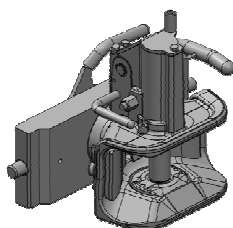

**Robustní
automatická hubice
s kolíkem ø 30 mm**

Cena: 901,- EUR
03.3141.221