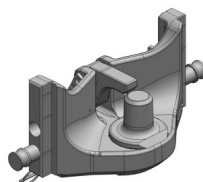

Cena: 840,- EUR 05.6314.51

Koule K-80 do konzoly, dvoudílná

Cena: 970,- EUR 07.6314.42

**Pitonfix do konzoly, jednodílný,
neautomatické zajištění**

Cena: 580,- EUR 05.6314.16

Pitonfix do konzoly, dvoudílný

Cena: 865,- EUR 07.6314.32

Koule K-50 do konzoly

Cena: 640,- EUR 07.7314.03

Zetor Forterra CL, HSX a HD

**Hubice mechanická
s kolíkem ø 30 nebo 38 mm**

Cena: 543,- EUR
03.3145.06

**Hubice automatická
s kolíkem ø 30 mm**