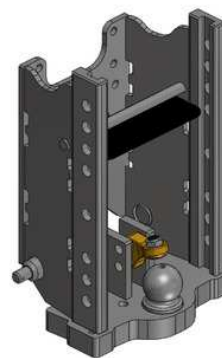

Zetor Forterra CL, HSX a HD

Konzola rychloposuvná, 8 poloh

Cena: **826,- EUR** 00.291.00.1

Konzola rychloposuvná, dole s koulí K-80

Cena: **1 824,- EUR** 00.291.80.0

Koule K-80 do konzoly, jednodílná, neautomatické zajištění, svislé zatížení 4 t

Cena: **740,- EUR** 05.6330.51

Koule K-80 do konzoly, dvoudílná

Cena: **920,- EUR** 07.6330.42

Pitonfix do konzoly, jednodílný, neautomatické zajištění

Cena: **580,- EUR** 05.6330.16

Pitonfix do konzoly, dvoudílný

Cena: **730,- EUR** 07.6330.32

Koule K-50 do konzoly

Cena: **640,- EUR** 07.7330.04

Zetor Forterra CL, HSX a HD

**Hubice mechanická
s kolíkem ø 30 nebo 38 mm**

Cena: 543,- EUR
03.3305.06

**Hubice automatická
s kolíkem ø 30 mm**

Cena: 780,- EUR
03.3301.021

**Hubice automatická
s kolíkem ø 38 mm**

Cena: 780,- EUR
03.3303.221

Závěsy vhodné pro originální konzolu (CBM) Zetor Forterra

**Koule K-80 do konzoly, jednodílná,
neautomatické zajištění, svislé zatížení 4 t**