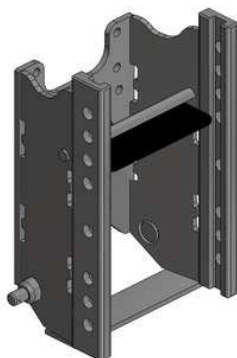

Zetor Forterra CL, HSX a HD

Konzola rychloposuvná, 8 poloh

Cena: **826,- EUR** 00.291.00.1

Konzola rychloposuvná, dole s koulí K-80

Cena: **1 824,- EUR** 00.291.80.0

Koule K-80 do konzoly, jednodílná, neautomatické zajištění, svislé zatížení 4 t

Cena: **740,- EUR** 05.6330.51

Koule K-80 do konzoly, dvoudílná

Cena: **920,- EUR** 07.6330.42

Pitonfix do konzoly, jednodílný, neautomatické zajištění

Cena: **580,- EUR** 05.6330.16

Pitonfix do konzoly, dvoudílný

Cena: **730,- EUR** 07.6330.32

Koule K-50 do konzoly

Cena: **640,- EUR** 07.7330.04

Zetor Forterra CL, HSX a HD

**Hubice mechanická
s kolíkem ø 30 nebo 38 mm**

Cena: 543,- EUR
03.3305.06

**Hubice automatická
s kolíkem ø 30 mm**

Cena: 780,- EUR
03.3301.021

**Hubice automatická
s kolíkem ø 38 mm**

Cena: 780,- EUR
03.3303.221

Závěsy vhodné pro originální konzolu (CBM) Zetor Forterra

**Koule K-80 do konzoly, jednodílná,
neautomatické zajištění, svislé zatížení 4 t**