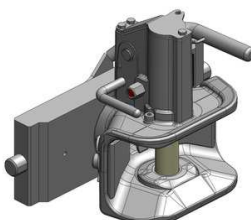

Cena: **730,- EUR** 07.6330.32

Koule K-50 do konzoly

Cena: **640,- EUR** 07.7330.04

Zetor Forterra CL, HSX a HD

**Hubice mechanická
s kolíkem ø 30 nebo 38 mm**

Cena: 543,- EUR
03.3305.06

**Hubice automatická
s kolíkem ø 30 mm**

Cena: 780,- EUR
03.3301.021

**Hubice automatická
s kolíkem ø 38 mm**

Cena: 780,- EUR
03.3303.221

Závěsy vhodné pro originální konzolu (CBM) Zetor Forterra

**Koule K-80 do konzoly, jednodílná,
neautomatické zajištění, svislé zatížení 4 t**