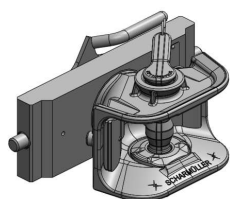

Cena: 865,- EUR 07.6314.32

Koule K-50 do konzoly

Cena: 640,- EUR 07.7314.03

Zetor Forterra CL, HSX a HD

**Hubice mechanická
s kolíkem ø 30 nebo 38 mm**

Cena: 543,- EUR
03.3145.06

**Hubice automatická
s kolíkem ø 30 mm**

Cena: 901,- EUR
03.3141.221

**Hubice automatická
s kolíkem ø 38 mm**

Cena: 901,- EUR
03.3143.221

Vložka s koulí K-80 do háku

Cena: 1 120,- EUR 00.421.12.2

Oboustranné nucené řízení s K-50, pro vložku s koulí K-80