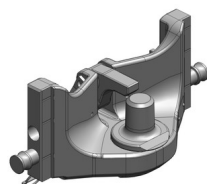

Pitonfix do konzoly, jednodílný, neautomatické zajištění

Cena: **580,- EUR** 05.6330.16