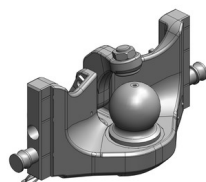

Koule K-80 do konzoly, jednodílná, neautomatické zajištění, svislé zatížení 4 t

Cena: **740,- EUR** 05.6330.51