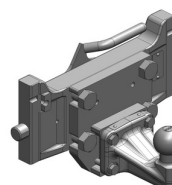

Cena: 780,- EUR
03.3301.021

**Hubice automatická
s kolíkem ø 38 mm**

Cena: 780,- EUR
03.3303.221

Závěsy vhodné pro originální konzolu (CBM) Zetor Forterra

**Koule K-80 do konzoly, jednodílná,
neautomatické zajištění, svislé zatížení 4 t**

Cena: 840,- EUR 05.6314.51

Koule K-80 do konzoly, dvoudílná

Cena: 970,- EUR 07.6314.42

**Pitonfix do konzoly, jednodílný,
neautomatické zajištění**

Cena: 580,- EUR 05.6314.16

Pitonfix do konzoly, dvoudílný

Cena: 865,- EUR 07.6314.32

Koule K-50 do konzoly

Cena: 640,- EUR 07.7314.03

Zetor Forterra CL, HSX a HD

**Hubice mechanická
s kolíkem ø 30 nebo 38 mm**

Cena: 543,- EUR
03.3145.06

**Hubice automatická
s kolíkem ø 30 mm**