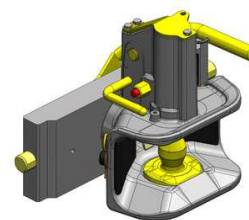

Cena: **730,- EUR** 07.6330.32

Koule K-50 do konzoly

Cena: **640,- EUR** 07.7330.04

Zetor Forterra CL, HSX a HD

**Hubice mechanická
s kolíkem ø 30 nebo 38 mm**

Cena: 543,- EUR
03.3305.06

**Hubice automatická
s kolíkem ø 30 mm**

Cena: 780,- EUR
03.3301.021

**Hubice automatická
s kolíkem ø 38 mm**

Cena: 780,- EUR
03.3303.221

Závěsy vhodné pro originální konzolu (CBM) Zetor Forterra

**Koule K-80 do konzoly, jednodílná,
neautomatické zajištění, svislé zatížení 4 t**