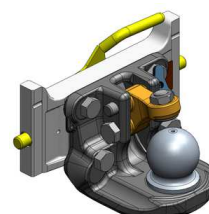

Koule K-80 do konzoly, dvoudílná

Cena: 970,- EUR   07.6314.42