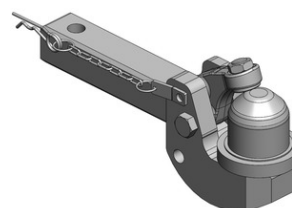

Cena: 865,- EUR 07.6314.32

Koule K-50 do konzoly

Cena: 640,- EUR 07.7314.03

Zetor Forterra CL, HSX a HD

**Hubice mechanická
s kolíkem ø 30 nebo 38 mm**

Cena: 543,- EUR
03.3145.06

**Hubice automatická
s kolíkem ø 30 mm**

Cena: 901,- EUR
03.3141.221

**Hubice automatická
s kolíkem ø 38 mm**

Cena: 901,- EUR
03.3143.221

Vložka s koulí K-80 do háku

Cena: 1 120,- EUR 00.421.12.2

Oboustranné nucené řízení s K-50, pro vložku s koulí K-80