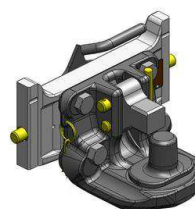

Cena: 780,- EUR
03.3301.021

**Hubice automatická
s kolíkem ø 38 mm**

Cena: 780,- EUR
03.3303.221

Závěsy vhodné pro originální konzolu (CBM) Zetor Forterra

**Koule K-80 do konzoly, jednodílná,
neautomatické zajištění, svislé zatížení 4 t**

Cena: 840,- EUR 05.6314.51

Koule K-80 do konzoly, dvoudílná

Cena: 970,- EUR 07.6314.42

**Pitonfix do konzoly, jednodílný,
neautomatické zajištění**

Cena: 580,- EUR 05.6314.16

Pitonfix do konzoly, dvoudílný

Cena: 865,- EUR 07.6314.32

Koule K-50 do konzoly

Cena: 640,- EUR 07.7314.03

Zetor Forterra CL, HSX a HD

**Hubice mechanická
s kolíkem ø 30 nebo 38 mm**

Cena: 543,- EUR
03.3145.06

**Hubice automatická
s kolíkem ø 30 mm**

Cena: 901,- EUR
03.3141.221

**Hubice automatická
s kolíkem ø 38 mm**

Cena: 901,- EUR
03.3143.221

Vložka s koulí K-80 do háku

Cena: 1 120,- EUR 00.421.12.2

Oboustranné nucené řízení s K-50, pro vložku s koulí K-80