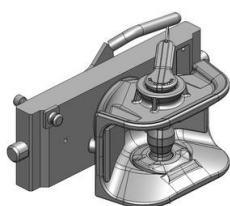

Cena: **730,- EUR** 07.6330.32

Koule K-50 do konzoly

Cena: **640,- EUR** 07.7330.04

Zetor Forterra CL, HSX a HD

**Hubice mechanická
s kolíkem ø 30 nebo 38 mm**

Cena: 543,- EUR
03.3305.06

**Hubice automatická
s kolíkem ø 30 mm**

Cena: 780,- EUR
03.3301.021

**Hubice automatická
s kolíkem ø 38 mm**

Cena: 780,- EUR
03.3303.221

Závěsy vhodné pro originální konzolu (CBM) Zetor Forterra

**Koule K-80 do konzoly, jednodílná,
neautomatické zajištění, svislé zatížení 4 t**