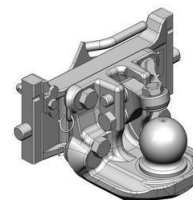

Koule K-80 do konzoly, dvoudílná

Cena: **920,- EUR** 07.6330.42