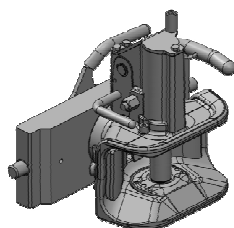

Cena: 865,- EUR 07.6314.32

Koule K-50 do konzoly

Cena: 640,- EUR 07.7314.03

Zetor Forterra CL, HSX a HD

**Hubice mechanická
s kolíkem ø 30 nebo 38 mm**

Cena: 543,- EUR
03.3145.06

**Hubice automatická
s kolíkem ø 30 mm**

Cena: 901,- EUR
03.3141.221

**Hubice automatická
s kolíkem ø 38 mm**

Cena: 901,- EUR
03.3143.221

Vložka s koulí K-80 do háku

Cena: 1 120,- EUR 00.421.12.2

Oboustranné nucené řízení s K-50, pro vložku s koulí K-80