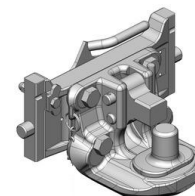

Cena: **730,- EUR** 07.6330.32

Koule K-50 do konzoly

Cena: **640,- EUR** 07.7330.04

Zetor Forterra CL, HSX a HD

**Hubice mechanická
s kolíkem ø 30 nebo 38 mm**

Cena: 543,- EUR
03.3305.06

**Hubice automatická
s kolíkem ø 30 mm**

Cena: 780,- EUR
03.3301.021

**Hubice automatická
s kolíkem ø 38 mm**

Cena: 780,- EUR
03.3303.221

Závěsy vhodné pro originální konzolu (CBM) Zetor Forterra

**Koule K-80 do konzoly, jednodílná,
neautomatické zajištění, svislé zatížení 4 t**