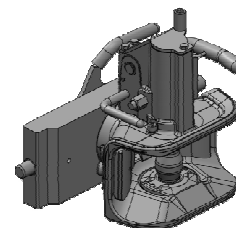

Cena: 865,- EUR 07.6314.32

Koule K-50 do konzoly

Cena: 640,- EUR 07.7314.03

Zetor Forterra CL, HSX a HD

**Hubice mechanická
s kolíkem ø 30 nebo 38 mm**

Cena: 543,- EUR
03.3145.06

**Hubice automatická
s kolíkem ø 30 mm**

Cena: 901,- EUR
03.3141.221

**Hubice automatická
s kolíkem ø 38 mm**

Cena: 901,- EUR
03.3143.221

Vložka s koulí K-80 do háku

Cena: 1 120,- EUR 00.421.12.2

Oboustranné nucené řízení s K-50, pro vložku s koulí K-80