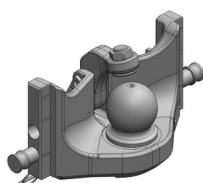

Cena: 780,- EUR
03.3301.021

**Hubice automatická
s kolíkem ø 38 mm**

Cena: 780,- EUR
03.3303.221

Závěsy vhodné pro originální konzolu (CBM) Zetor Forterra

**Koule K-80 do konzoly, jednodílná,
neautomatické zajištění, svislé zatížení 4 t**

Cena: 840,- EUR 05.6314.51

Koule K-80 do konzoly, dvoudílná

Cena: 970,- EUR 07.6314.42

**Pitonfix do konzoly, jednodílný,
neautomatické zajištění**

Cena: 580,- EUR 05.6314.16

Pitonfix do konzoly, dvoudílný

Cena: 865,- EUR 07.6314.32

Koule K-50 do konzoly

Cena: 640,- EUR 07.7314.03

Zetor Forterra CL, HSX a HD

**Hubice mechanická
s kolíkem ø 30 nebo 38 mm**

Cena: 543,- EUR
03.3145.06

**Hubice automatická
s kolíkem ø 30 mm**