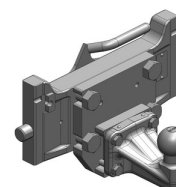

Cena: **730,- EUR** 07.6330.32

Koule K-50 do konzoly

Cena: **640,- EUR** 07.7330.04

Zetor Forterra CL, HSX a HD

**Hubice mechanická
s kolíkem ø 30 nebo 38 mm**

Cena: 543,- EUR
03.3305.06

**Hubice automatická
s kolíkem ø 30 mm**

Cena: 780,- EUR
03.3301.021

**Hubice automatická
s kolíkem ø 38 mm**

Cena: 780,- EUR
03.3303.221

Závěsy vhodné pro originální konzolu (CBM) Zetor Forterra

**Koule K-80 do konzoly, jednodílná,
neautomatické zajištění, svislé zatížení 4 t**