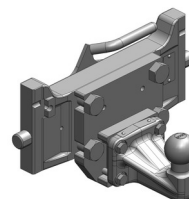

Zetor Hortus 65

Konzola standardní kompatibilní s originální tažnou tyčí

Cena: 826,- EUR 00.362.05.0

Hubice mechanická s kolíkem ø 30 mm

Cena: 470,- EUR 03.3305.011

Hubice mechanická s kolíkem ø 30 nebo 38 mm

Cena: 543,- EUR 03.3305.06

Hubice automatická s kolíkem ø 30 nebo 38 mm

Cena: 780,- EUR 03.3301.221

Zetor Hortus 65

Koule K-50 běžná

Cena: 640,- EUR 07.7330.04

Koule K-50 snížená

Cena: 640,- EUR 07.7330.05

Pitonfix pro konzolu, jednodílný neautomatické zajištění

Cena: 580,- EUR 05.6330.16

Koule K-80 do konzoly, jednodílná neautomatické zajištění, svislé zatížení 4 t

Cena: 740,- EUR 05.6330.51