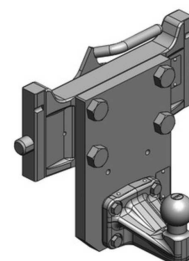

Zetor Hortus 65

Konzola standardní kompatibilní s originální tažnou tyčí

Cena: 826,- EUR 00.362.05.0

Hubice mechanická s kolíkem ø 30 mm

Cena: 470,- EUR 03.3305.011

Hubice mechanická s kolíkem ø 30 nebo 38 mm

Cena: 543,- EUR 03.3305.06

Hubice automatická s kolíkem ø 30 nebo 38 mm

Cena: 780,- EUR 03.3301.221

Zetor Hortus 65

Koule K-50 běžná

Cena: 640,- EUR 07.7330.04

Koule K-50 snížená

Cena: 640,- EUR 07.7330.05