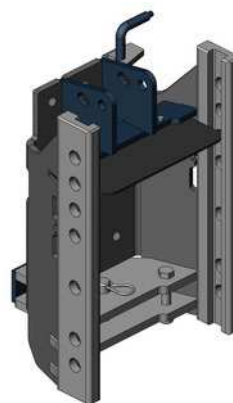

Zetor Hortus 65

Konzola standardní kompatibilní s originální tažnou tyčí

Cena: 826,- EUR 00.362.05.0

Hubice mechanická s kolíkem ø 30 mm

Cena: 470,- EUR 03.3305.011

Hubice mechanická s kolíkem ø 30 nebo 38 mm

Cena: 543,- EUR 03.3305.06

Hubice automatická s kolíkem ø 30 nebo 38 mm

Cena: 780,- EUR 03.3301.221

Zetor Hortus 65

Koule K-50 běžná

Cena: 640,- EUR 07.7330.04

Koule K-50 snížená

Cena: 640,- EUR 07.7330.05

Pitonfix pro konzolu, jednodílný neautomatické zajištění

Cena: 580,- EUR 05.6330.16

Koule K-80 do konzoly, jednodílná neautomatické zajištění, svislé zatížení 4 t

Cena: 740,- EUR 05.6330.51