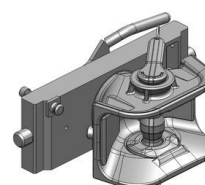

Zetor Hortus 65

Konzola standardní kompatibilní s originální tažnou tyčí

Cena: 826,- EUR 00.362.05.0

Hubice mechanická s kolíkem ø 30 mm

Cena: 470,- EUR 03.3305.011

Hubice mechanická s kolíkem ø 30 nebo 38 mm

Cena: 543,- EUR 03.3305.06

Hubice automatická s kolíkem ø 30 nebo 38 mm

Cena: 780,- EUR 03.3301.221

Zetor Hortus 65

Koule K-50 běžná

Cena: 640,- EUR 07.7330.04

Koule K-50 snížená

Cena: 640,- EUR 07.7330.05