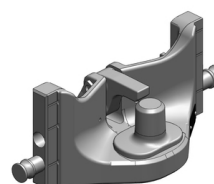

Zetor Hortus 65

Konzola standardní kompatibilní s originální tažnou tyčí

Cena: 826,- EUR 00.362.05.0

Hubice mechanická s kolíkem ø 30 mm

Cena: 470,- EUR 03.3305.011

Hubice mechanická s kolíkem ø 30 nebo 38 mm

Cena: 543,- EUR 03.3305.06

Hubice automatická s kolíkem ø 30 nebo 38 mm

Cena: 780,- EUR 03.3301.221

Zetor Hortus 65

Koule K-50 běžná

Cena: 640,- EUR 07.7330.04

Koule K-50 snížená

Cena: 640,- EUR 07.7330.05

Pitonfix pro konzolu, jednodílný neautomatické zajištění

Cena: 580,- EUR 05.6330.16

Koule K-80 do konzoly, jednodílná neautomatické zajištění, svislé zatížení 4 t

Cena: 740,- EUR 05.6330.51