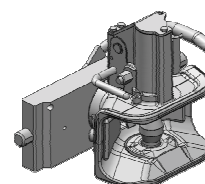

Zetor Hortus 65

Konzola standardní kompatibilní s originální tažnou tyčí

Cena: 826,- EUR 00.362.05.0

Hubice mechanická s kolíkem ø 30 mm

Cena: 470,- EUR 03.3305.011

Hubice mechanická s kolíkem ø 30 nebo 38 mm

Cena: 543,- EUR 03.3305.06

Hubice automatická s kolíkem ø 30 nebo 38 mm

Cena: 780,- EUR 03.3301.221

Zetor Hortus 65

Koule K-50 běžná

Cena: 640,- EUR 07.7330.04

Koule K-50 snížená

Cena: 640,- EUR 07.7330.05