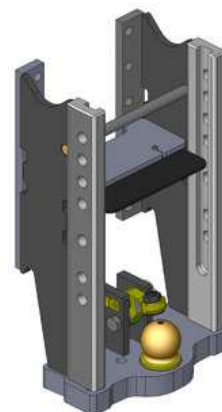

Zetor Proxima

Konzola rychloposuvná, 8 poloh

Cena: **668,- EUR** 00.290.00.0

Konzola rychloposuvná, dole s koulí K-80

Cena: **1 585,- EUR** 00.290.80.1

Koule K-80 do konzoly, jednodílná, neautomatické zajištění, svislé zatížení 4 t

Cena: **740,- EUR** 05.6330.51

Koule K-80 do konzoly, dvoudílná

Cena: **920,- EUR** 07.6330.42

Pitonfix do konzoly, jednodílný, neautomatické zajištění

Cena: **580,- EUR** 05.6330.16

Pitonfix do konzoly, dvoudílný

Cena: **730,- EUR** 07.6330.32

Koule K-50 do konzoly

Cena: **640,- EUR** 07.7330.04

Zetor Proxima

**Hubice mechanická
s kolíkem ø 30 nebo 38 mm**

Cena: 543,- EUR
03.3305.06

**Hubice automatická
s kolíkem ø 30 mm**

Cena: 780,- EUR
03.3301.021

**Hubice automatická
s kolíkem ø 38 mm**

Cena: 780,- EUR
03.3303.221

Závěsy vhodné pro originální konzolu (CBM) Zetor Proxima

**Koule K-80 do konzoly, jednodílná,
neautomatické zajištění, svislé zatížení 4 t**