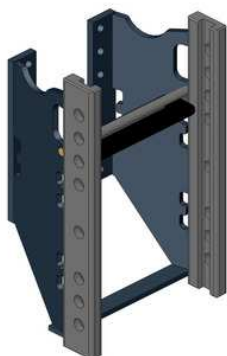

Zetor Proxima

Konzola rychloposuvná, 8 poloh

Cena: **668,- EUR** 00.290.00.0

Konzola rychloposuvná, dole s koulí K-80

Cena: **1 585,- EUR** 00.290.80.1

Koule K-80 do konzoly, jednodílná, neautomatické zajištění, svislé zatížení 4 t

Cena: **740,- EUR** 05.6330.51

Koule K-80 do konzoly, dvoudílná

Cena: **920,- EUR** 07.6330.42

Pitonfix do konzoly, jednodílný, neautomatické zajištění

Cena: **580,- EUR** 05.6330.16

Pitonfix do konzoly, dvoudílný

Cena: **730,- EUR** 07.6330.32

Koule K-50 do konzoly

Cena: **640,- EUR** 07.7330.04

Zetor Proxima

**Hubice mechanická
s kolíkem ø 30 nebo 38 mm**

Cena: 543,- EUR
03.3305.06

**Hubice automatická
s kolíkem ø 30 mm**

Cena: 780,- EUR
03.3301.021

**Hubice automatická
s kolíkem ø 38 mm**

Cena: 780,- EUR
03.3303.221

Závěsy vhodné pro originální konzolu (CBM) Zetor Proxima

**Koule K-80 do konzoly, jednodílná,
neautomatické zajištění, svislé zatížení 4 t**