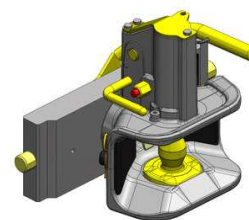

Cena: **730,- EUR** 07.6330.32

Koule K-50 do konzoly

Cena: **640,- EUR** 07.7330.04

Zetor Proxima

**Hubice mechanická
s kolíkem ø 30 nebo 38 mm**

Cena: 543,- EUR
03.3305.06

**Hubice automatická
s kolíkem ø 30 mm**

Cena: 780,- EUR
03.3301.021

**Hubice automatická
s kolíkem ø 38 mm**

Cena: 780,- EUR
03.3303.221

Závěsy vhodné pro originální konzolu (CBM) Zetor Proxima

**Koule K-80 do konzoly, jednodílná,
neautomatické zajištění, svislé zatížení 4 t**