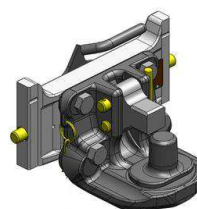

Cena: 780,- EUR
03.3301.021

**Hubice automatická
s kolíkem ø 38 mm**

Cena: 780,- EUR
03.3303.221

Závěsy vhodné pro originální konzolu (CBM) Zetor Proxima

**Koule K-80 do konzoly, jednodílná,
neautomatické zajištění, svislé zatížení 4 t**

Cena: 840,- EUR 05.6314.51

Koule K-80 do konzoly, dvoudílná

Cena: 970,- EUR 07.6314.42

**Pitonfix do konzoly, jednodílný,
neautomatické zajištění**

Cena: 580,- EUR 05.6314.16

Pitonfix do konzoly, dvoudílný

Cena: 865,- EUR 07.6314.32

Koule K-50 do konzoly

Cena: 640,- EUR 07.7314.03

Zetor Proxima

**Hubice mechanická
s kolíkem ø 30 nebo 38 mm**

Cena: 543,- EUR
03.3145.06

**Hubice automatická
s kolíkem ø 30 mm**

Cena: 901,- EUR
03.3141.221

**Hubice automatická
s kolíkem ø 38 mm**

Cena: 901,- EUR
03.3143.221

Závěsy vhodné pro starý typ konzoly (na čepy)

Koule K-80

Cena: 1 011,- EUR

Obrázek není
k dispozici

**Robustní
hubice mechanická
s kolíkem ø 30 nebo 38 mm**