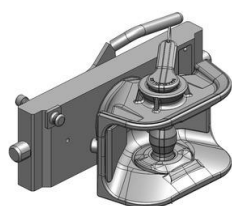

Cena: **730,- EUR** 07.6330.32

Koule K-50 do konzoly

Cena: **640,- EUR** 07.7330.04

Zetor Proxima

**Hubice mechanická
s kolíkem ø 30 nebo 38 mm**

Cena: 543,- EUR
03.3305.06

**Hubice automatická
s kolíkem ø 30 mm**

Cena: 780,- EUR
03.3301.021

**Hubice automatická
s kolíkem ø 38 mm**

Cena: 780,- EUR
03.3303.221

Závěsy vhodné pro originální konzolu (CBM) Zetor Proxima

**Koule K-80 do konzoly, jednodílná,
neautomatické zajištění, svislé zatížení 4 t**