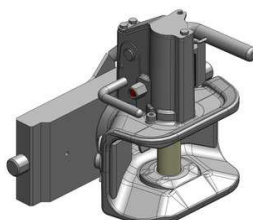

Cena: **730,- EUR** 07.6330.32

Koule K-50 do konzoly

Cena: **640,- EUR** 07.7330.04

Zetor Proxima

**Hubice mechanická
s kolíkem ø 30 nebo 38 mm**

Cena: 543,- EUR
03.3305.06

**Hubice automatická
s kolíkem ø 30 mm**

Cena: 780,- EUR
03.3301.021

**Hubice automatická
s kolíkem ø 38 mm**

Cena: 780,- EUR
03.3303.221

Závěsy vhodné pro originální konzolu (CBM) Zetor Proxima

**Koule K-80 do konzoly, jednodílná,
neautomatické zajištění, svislé zatížení 4 t**