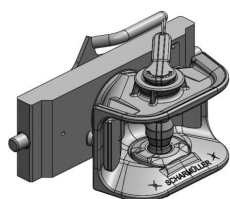

Cena: 865,- EUR 07.6314.32

Koule K-50 do konzoly

Cena: 640,- EUR 07.7314.03

Zetor Proxima

**Hubice mechanická
s kolíkem ø 30 nebo 38 mm**

Cena: 543,- EUR
03.3145.06

**Hubice automatická
s kolíkem ø 30 mm**

Cena: 901,- EUR
03.3141.221

**Hubice automatická
s kolíkem ø 38 mm**

Cena: 901,- EUR
03.3143.221

Závěsy vhodné pro starý typ konzoly (na čepy)

Koule K-80

Cena: 1 011,- EUR

Obrázek není
k dispozici

**Robustní
hubice mechanická
s kolíkem ø 30 nebo 38 mm**